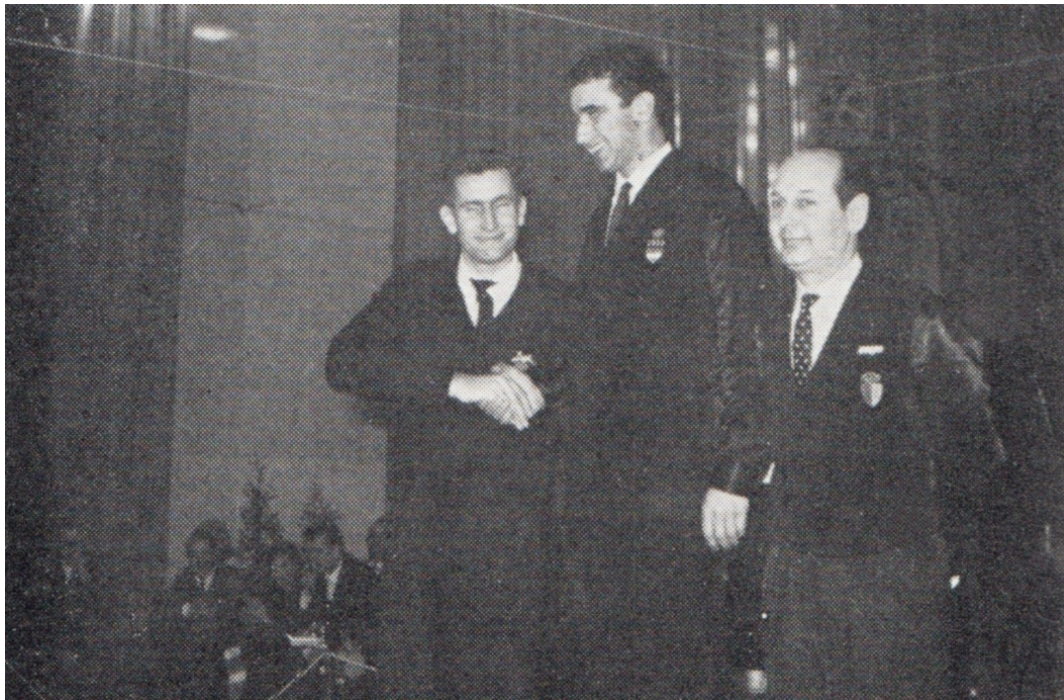

Details

	Scholte	Wijnen	Van Hassel	Vervest	Galvez	Witte	Grethen	Corti	MP	Pts.	In.	Av.	BG	HR	Pl.
Scholte Henk NL		400 8 2 50,00 166	400 4 2 100,00 228	400 7 2 57,14 197	145 12 0 12,08 37	400 9 2 44,44 111	400 14 2 28,57 127	400 4 2 100,00 109	12	2545	58	43,87	100,00	228	1
Wijnen Martinus NL	161 8 0 20,12 50		400 12 2 33,33 261	400 1 2 400,00 400	400 3 2 133,33 217	400 11 2 36,36 169	400 23 2 17,39 122	400 6 2 66,66 103	12	2561	64	40,01	400,00	400	2
Van Hassel Clément BE	163 4 0 40,75 107	225 12 0 18,75 88		400 14 2 28,57 106	400 20 2 20,00 77	400 13 2 30,76 141	400 4 2 100,00 209	400 5 2 80,00 265	10	2388	72	33,16	100,00	265	3
Vervest Joseph BE	300 7 0 42,85 219	6 1 0 6,00 6	310 14 0 22,14 171		400 13 2 30,76 152	400 13 2 30,76 93	400 5 2 80,00 345	400 5 2 80,00 237	8	2216	58	38,20	80,00	345	4
Galvez José ES	400 12 2 33,33 116	164 3 0 54,66 86	338 20 0 16,90 105	274 13 0 21,07 64		400 12 2 33,33 172	400 17 2 23,52 111	400 8 2 50,00 113	8	2376	85	27,95	50,00	172	5
Witte Norbert DE	370 9 0 41,11 88	240 11 0 21,81 79	114 13 0 8,76 36	243 13 0 18,69 53	84 12 0 7,00 44		400 31 2 12,90 90	400 17 2 23,52 114	4	1851	106	17,46	23,52	114	6
Grethen Alphonse LU	168 14 0 12,00 44	277 23 0 12,04 65	77 4 0 19,25 43	40 5 0 8,00 14	182 17 0 10,70 55	176 31 0 5,67 65		400 47 2 8,51 51	2	1320	141	9,36	8,51	65	7
Corti Marino CH	50 4 0 12,50 20	37 6 0 6,16 16	74 5 0 14,80 57	73 5 0 14,60 34	38 5 0 4,75 13	134 17 0 7,88 40	208 47 0 4,42 27		0	614	92	6,67		57	8

© Copyright by Dieter Haase
info@ihtob.de