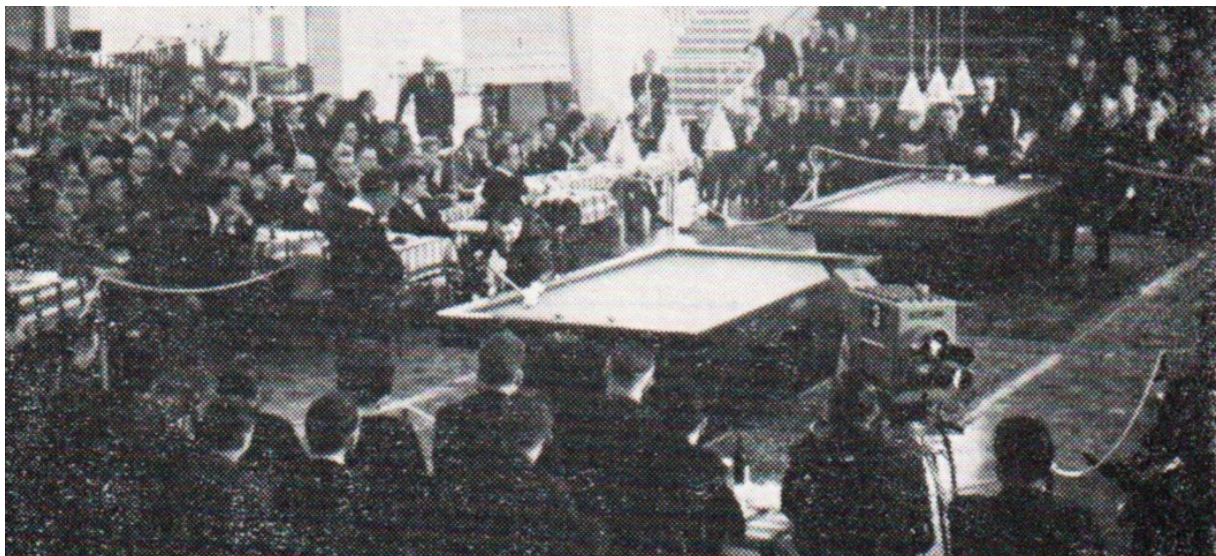

27. European Championship - Balkline 47/2

MP - Points - Av. - Best Game - HR

1965 Heerlen (NL) 28.-31.01.1965

1. Henk Scholte (NL)	12:2	2545/58	43,87	100,00	228
2. Martinus Wijnen (NL)	12:2	2561/64	40,01	400,00	400
3. Clément van Hassel (BE)	10:4	2388/72	33,16	100,00	265
4. Joseph Vervest (BE)	8:6	2216/58	38,20	80,00	345
5. José Gálvez (ES)	8:6	2376/85	27,95	50,00	172
6. Norbert Witte (DE)	4:10	1851/106	17,46	23,52	114
7. Alphonse Grethen (LU)	2:12	1320/141	9,36	8,51	65
8. Marino Corti (CH)	0:14	614/92	6,67	---	57

400 Points. Round robin.

Tournament average: 23,47 (15871 / 676)