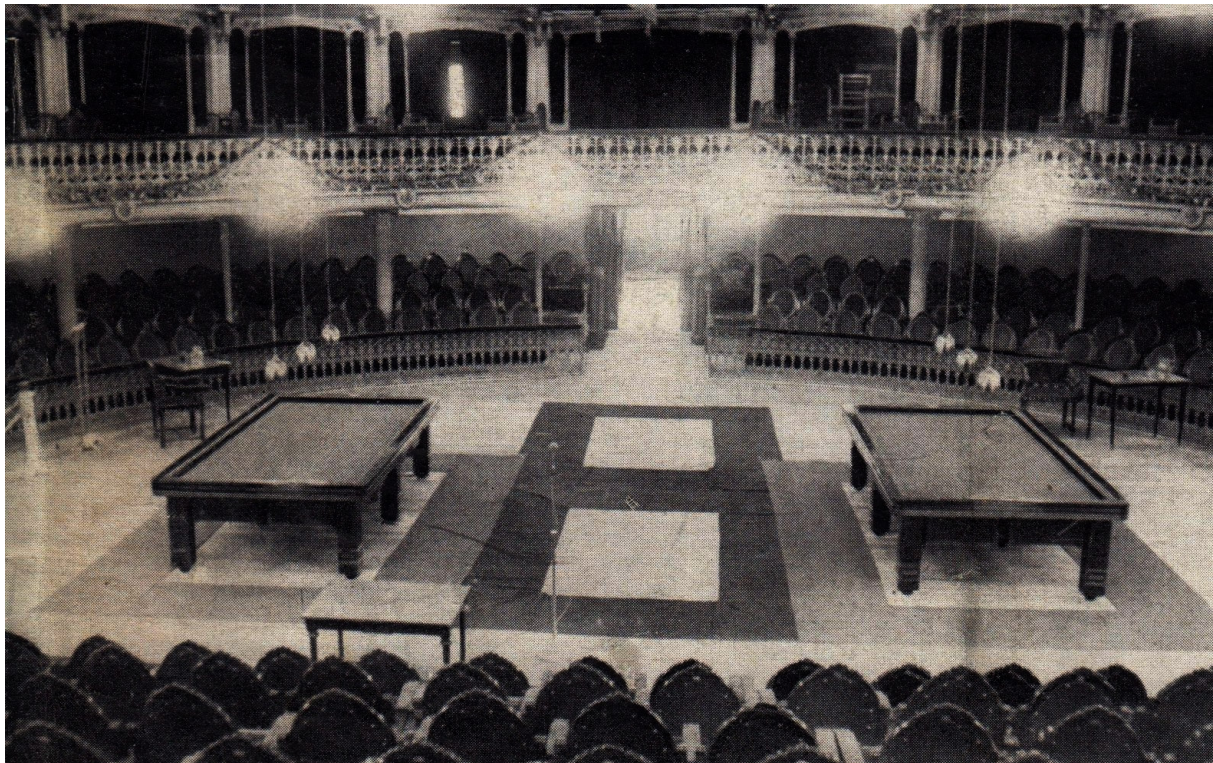

400 Points. Round robin.

Tournament average: 22,02 (17446 / 792)

FEDERACION MURCIANA DE BILLAR

XXIII Campeonato de Europa

al Cuadro 47/2

Del 23 al 26 de Abril de 1959

en el

TEATRO ROMEA DE MURCIA (España)