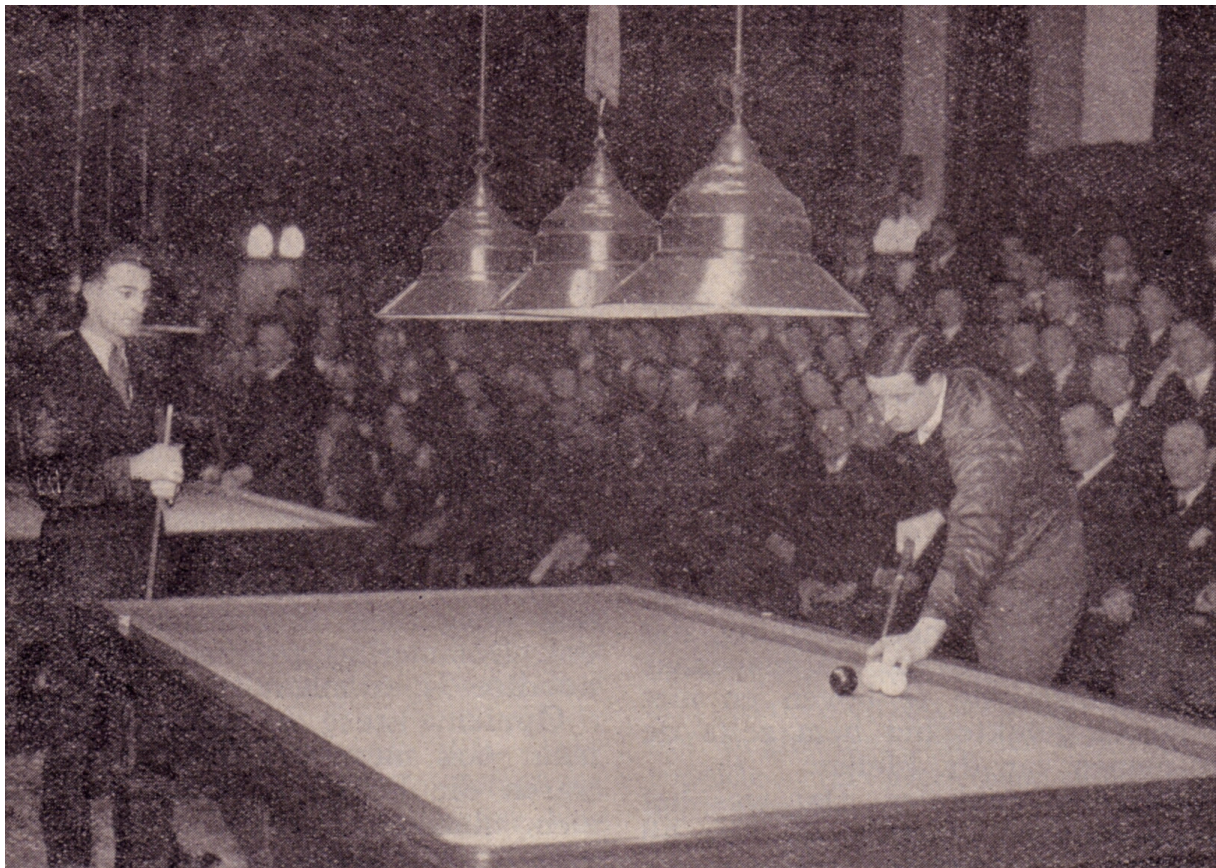

7. European Championship - Balkline 45/2

MP - Points - Av. - Best Game - HR

1931 Den Haag (NL) 05.-08.02.1931

1. Gustave van Belle (BE)	14:0	2800/94	29,78	44,44	178
2. René Gabriels (BE)	10:4	2540/137	18,54	33,33	177
3. Jan Dommering (NL)	10:4	2544/183	13,90	19,04	131
4. Jean de Gasparin (FR)	8:6	2220/181	12,26	23,52	98
5. Ludwig Meyzer (DE)	6:8	2527/150	16,84	22,22	130
6. Cornelius van Vliet (NL)	6:8	2177/193	11,27	14,81	103
7. Alfredo Ferraz (PT)	2:12	1926/181	10,64	9,09	73
8. Hans Jenny (CH)	0:14	1182/187	6,32	---	53

400 Points. Without equal innings. Round robin.
Tournament average: 13,71 (17916 / 1306)